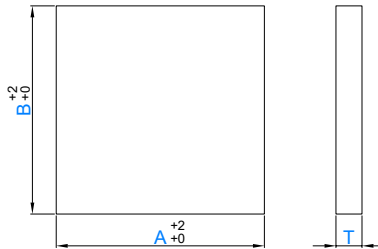

Model : 23US-E

ORDER EXAMPLE

Model T - A - B - Color
23US-E10-100-100-N

M Shore A90

! หากไม่ระบุสี จะผลิตเป็นสีเหลืองธรรมชาติ
If color is not specify. The default color is natural yellow.

Model	T	A (1mm increment)	B (1mm increment)	Color
23US-E	5	20 - 500	20 - 500	● R (red) ● G (green) ● L (dark blue) ● B (black) ○ W (white) ● N (natural)
	6			
	8			
	10			
	15			
	20			
	25			
	30			
	40			
50