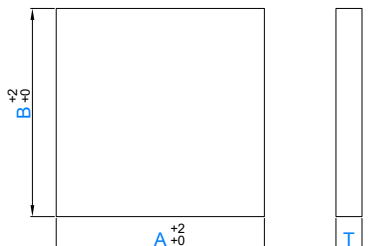

Model : 23US-H

ORDER EXAMPLE

Model T - A - B - Color
23US-H10-100-100-B

M Shore A90

! หากไม่ระบุสี จะผลิตเป็นสีดำ
If color is not specify. The default color is black.

Model	T	A (1mm increment)	B (1mm increment)	Color
23US-H	5	20 - 500	20 - 500	● R (red) ● G (green) ● L (dark blue) ● B (black) ○ W (white) ● N (natural)
	6			
	8			
	10			
	15			
	20			
	25			
	30			
	40			
50				

Urethane