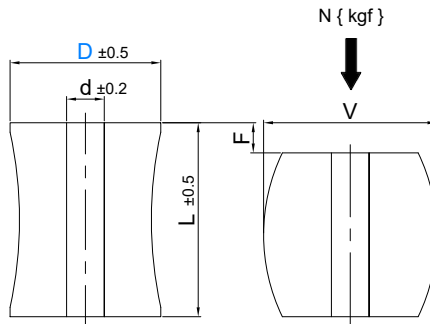

ยูรีเทนสปริง

Urethane for Heavy Load - ยูรีเทนสำหรับงานหนัก

ORDER Model D - d - L - Color
EXAMPLE 23UAX50-14-62-B

(M) Shore A90

(!) หากไม่ระบุสี จะผลิตเป็นสีดำ
If color is not specify. The default color is black.

Model	D	d	L	Color
23UAX	50	14	62	● R (red) ● G (green) ● L (dark blue) ● B (black) ○ W (white) ● N (natural)
			82	
	60	20	62	
			82	
	80	20	82	
			103	
	100	20	82	
			103	
			123	

Urethane for Stock Block - ยูรีเทนชุดสตัคบล็อก

① Bush
② Bolt

ORDER Model - D - d - L - Color
EXAMPLE 23UA-H-S50-14-110-B

(M) Shore A90

(!) หากไม่ระบุสี จะผลิตเป็นสีดำ
If color is not specify. The default color is black.

Model	D	d	L	Color	Bolt
23UA-H-S 23UA-H-SB	40	14	80	● R (red) ● G (green) ● L (dark blue) ● B (black) ○ W (white) ● N (natural)	8 x 45
	50	14	110		
	70	14	140		
			110		
	90	22	120		
			140		
100	22	140			
23UA-H-U 23UA-H-UB	40	14	80		8 x 45
	70	22	110		
			140		
90	22	140